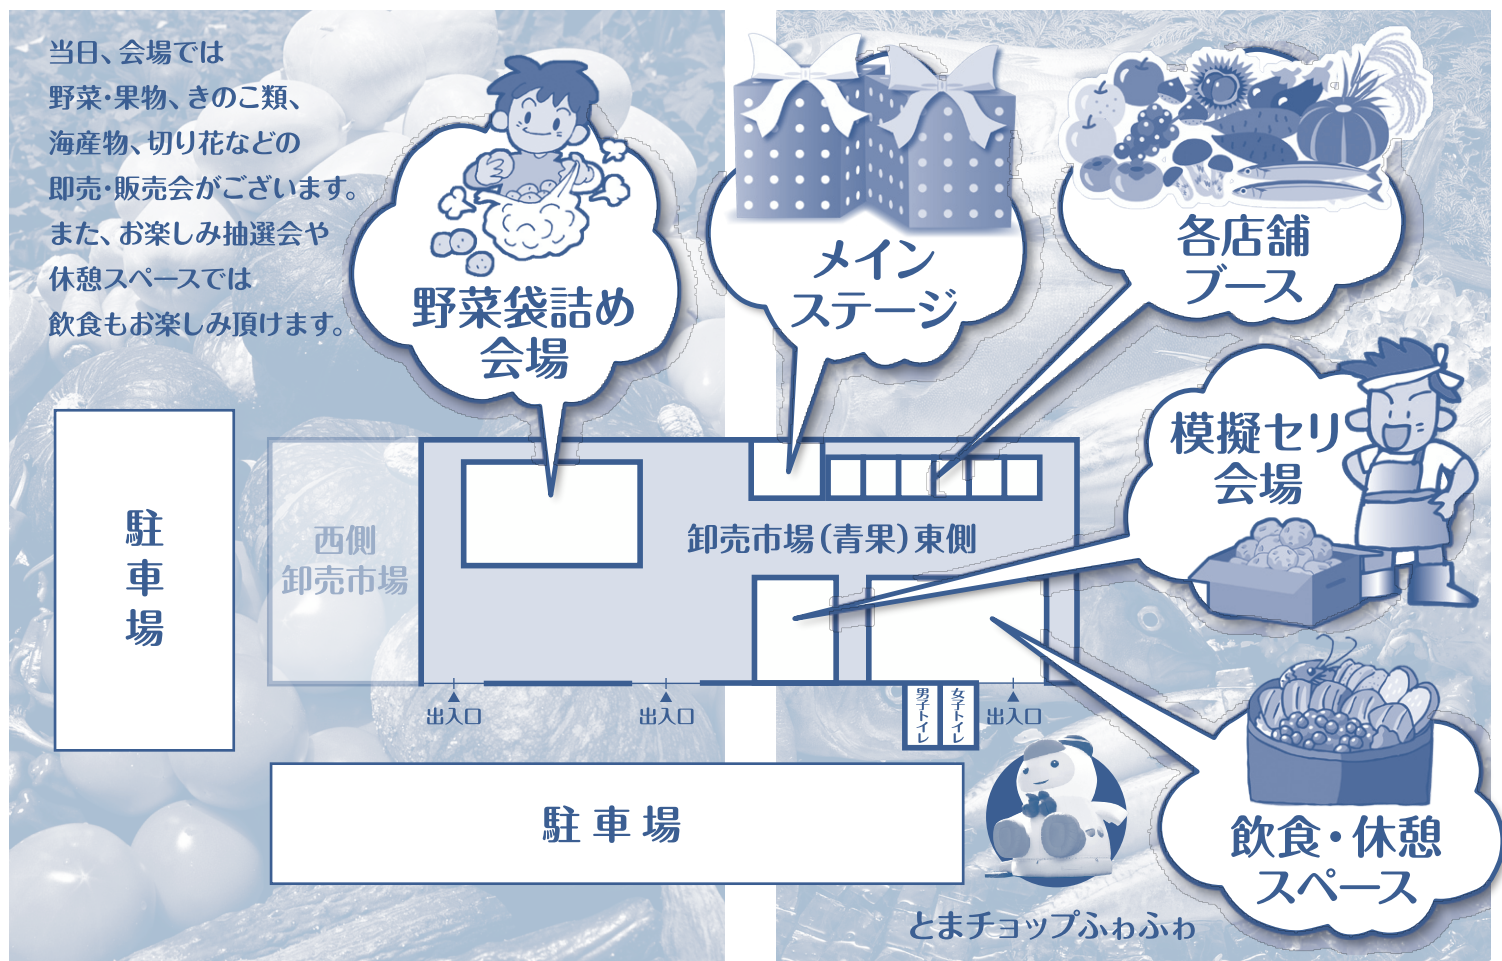

タイムスケジュール

	9:00	9:30	10:00	10:30	11:00	11:30	12:00
メインステージ	開会式		市場 PR 動画上映			お楽しみ抽選会	閉会式
模擬セリ会場		模擬セリ①		模擬セリ②			
野菜詰めブース			野菜袋詰め①		野菜袋詰め②		
市場内		市場探検隊①		市場探検隊②			
駐車場	とまチョップふわふわ						
各店舗ブース	野菜・果物即売 きのご類即売 海産物等即売 花・苗物等即売 とまチョップ水販売						

会場案内図

※当日は駐車場の混雑が予想されますので、公共交通機関のご利用をお願い致します。 ※駐車場の他、駐輪場もご用意しておりますのでご利用願います。